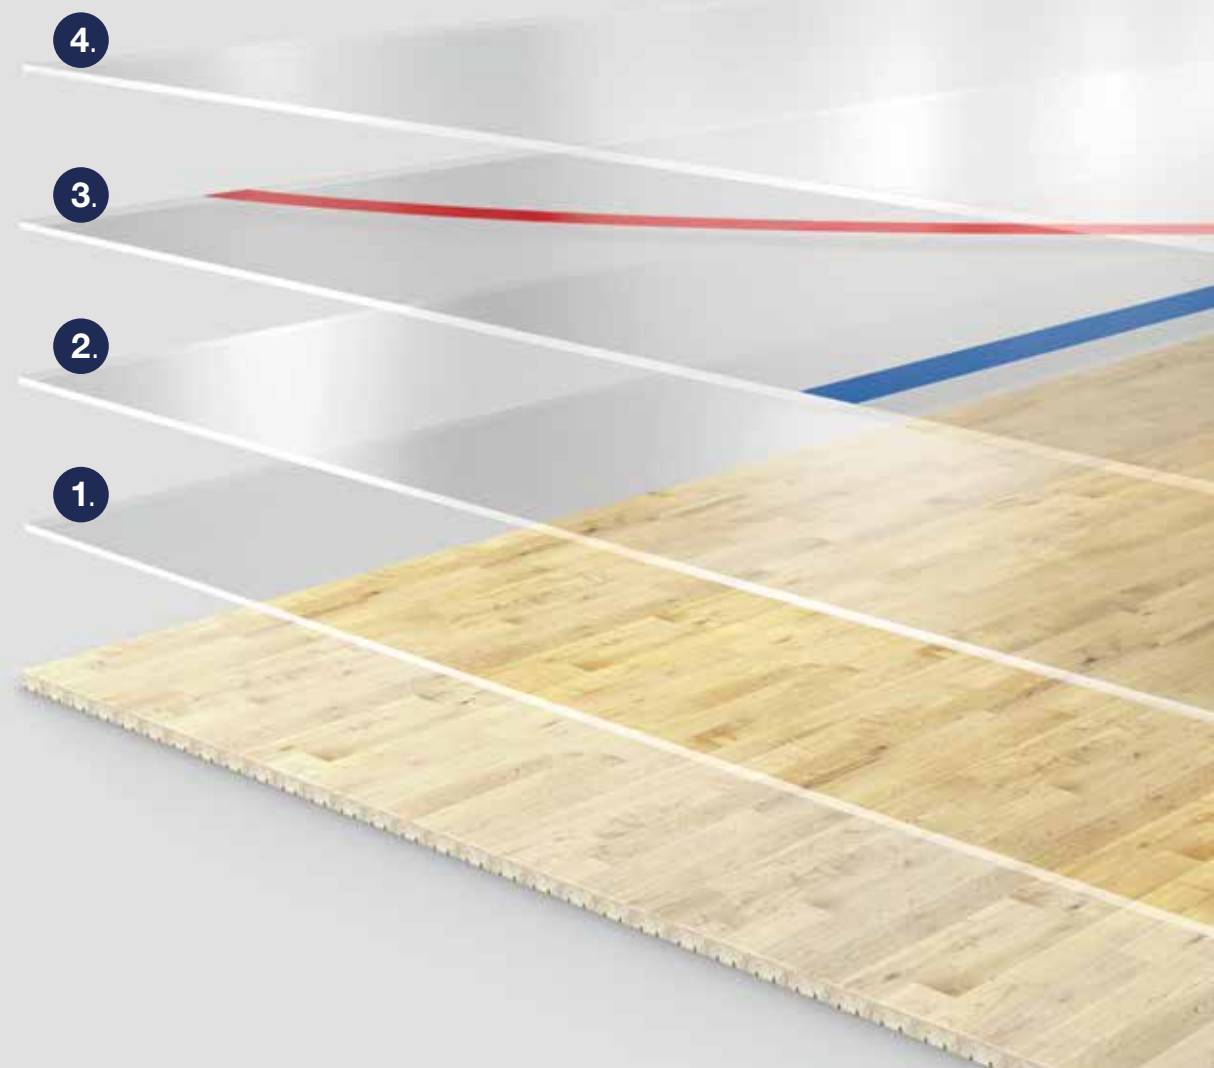

LAGEN VOOR EEN GOEDE BASIS

Elke laag van een sportvloer speelt een cruciale rol - van de verlijming onder de vloer, de markeerverf, de primers, de aflakken en de onderhoudsproducten. Voor een perfect eindresultaat zorgt u voor totale compatibiliteit door te kiezen uit hetzelfde hoogwaardig systeem.

LAAG 4: AFWERKING

De tweede afwerkingslaag biedt extra bescherming tegen zware slijtage en beschermt de laag eronder. Als de vloer bijzonder intens wordt gebruikt, kunnen er meerdere lagen worden aangebracht.

LAAG 3: VERF

Bona biedt een ruim assortiment intense, mengbare kleuren voor lijn- en zonemarkering.

LAAG 2: AFWERKING

De eerste afwerkingslaag beschermt tegen slijtage en schokken, en biedt tevens vocht- en waterbestendigheid.

LAAG 1: PRIMER

De primer vormt een sterke hechting tussen de geschuurde vloer en de eerste afwerkingslaag. De primer biedt ook duurzaamheid en flexibiliteit om de vloer bestand te maken tegen elke beweging.

OPPERVLAK

Sportvloeren moeten volledig egaal en vlak zijn om blessures te voorkomen. Bona schuurmachines en schuurmateriaal zijn ontworpen om het perfecte oppervlak te verkrijgen.

Dit proces is van toepassing op onbehandeld hout. Gedetailleerde instructies vindt u op www.bona.com.