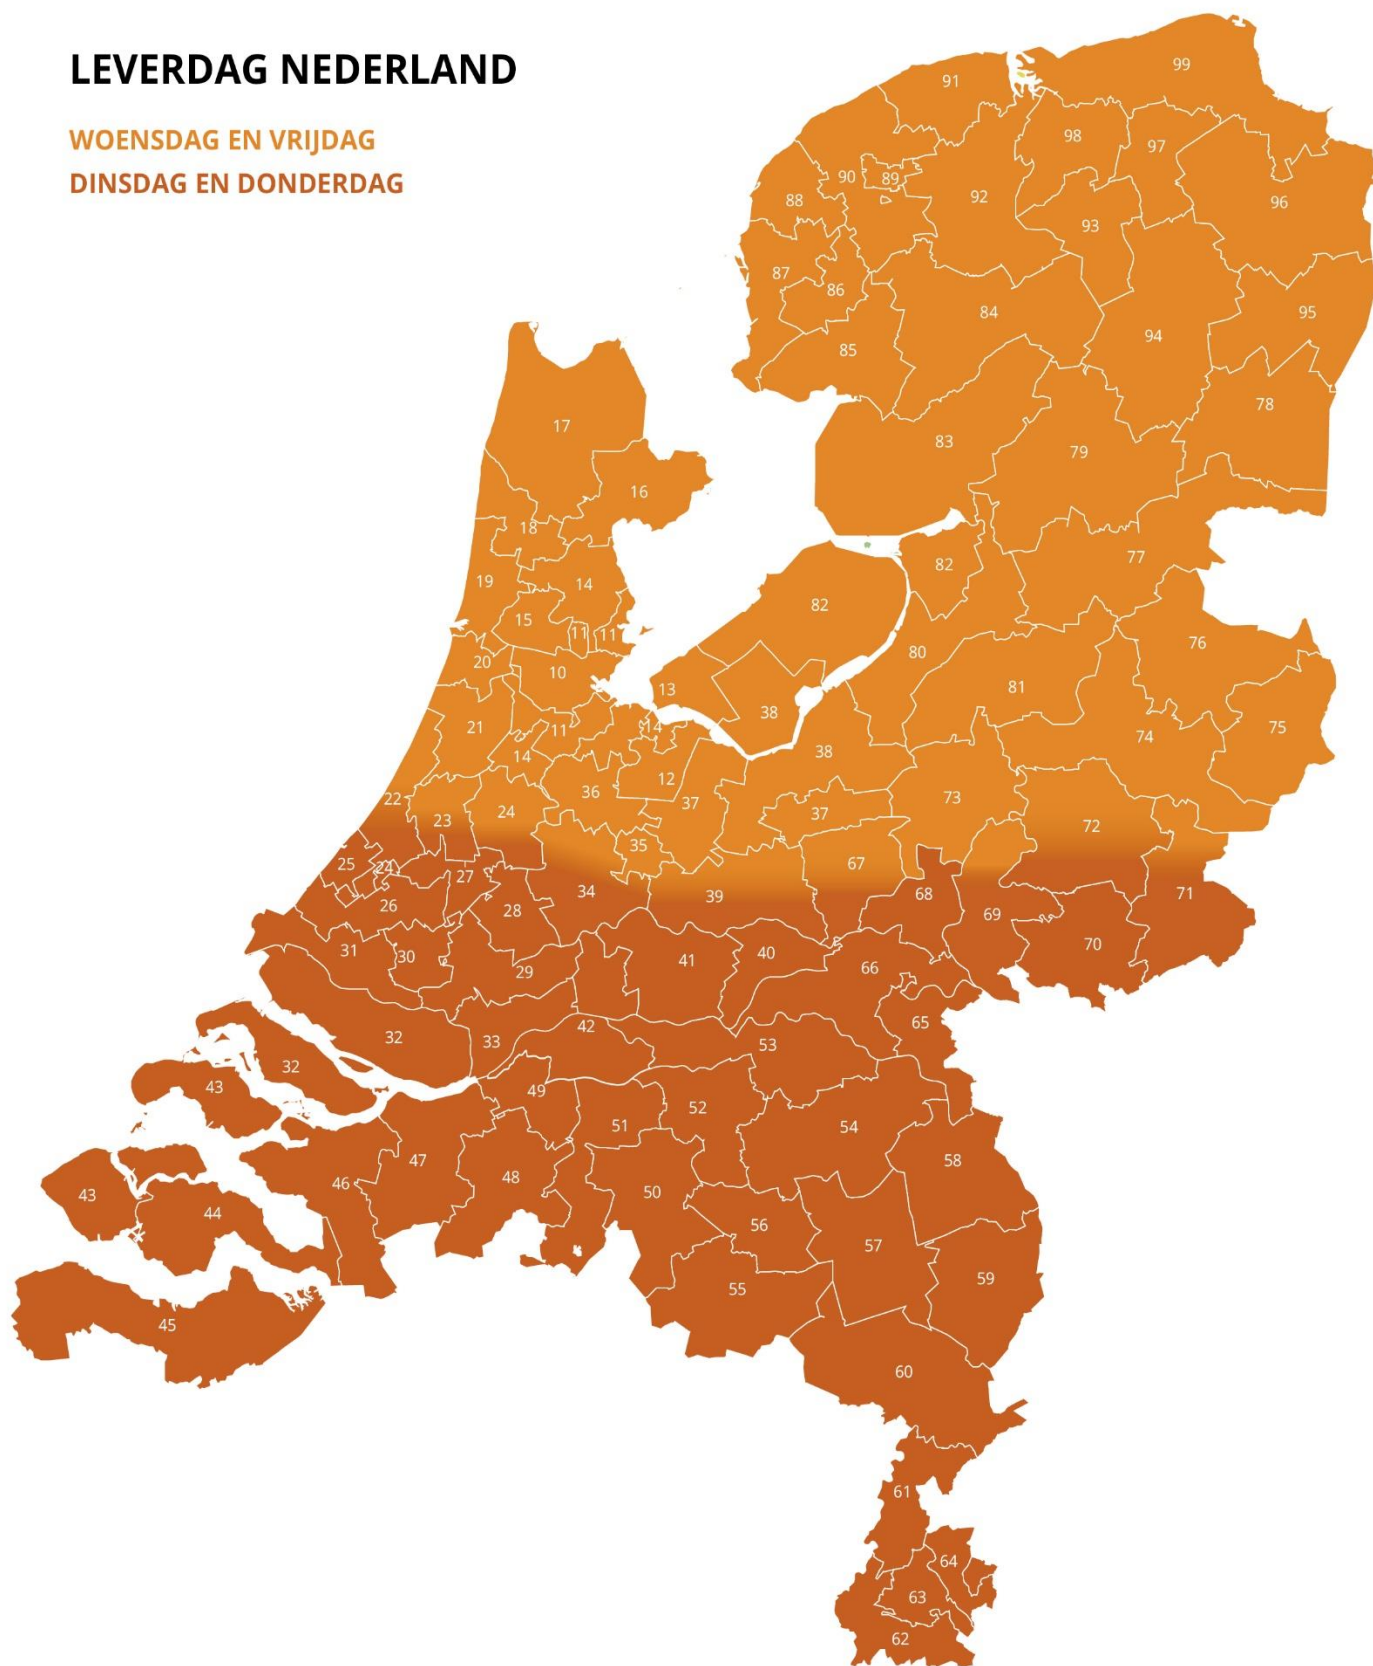

LEVERDAG NEDERLAND

WOENSDAG EN VRIJDAG
DINSDAG EN DONDERDAG