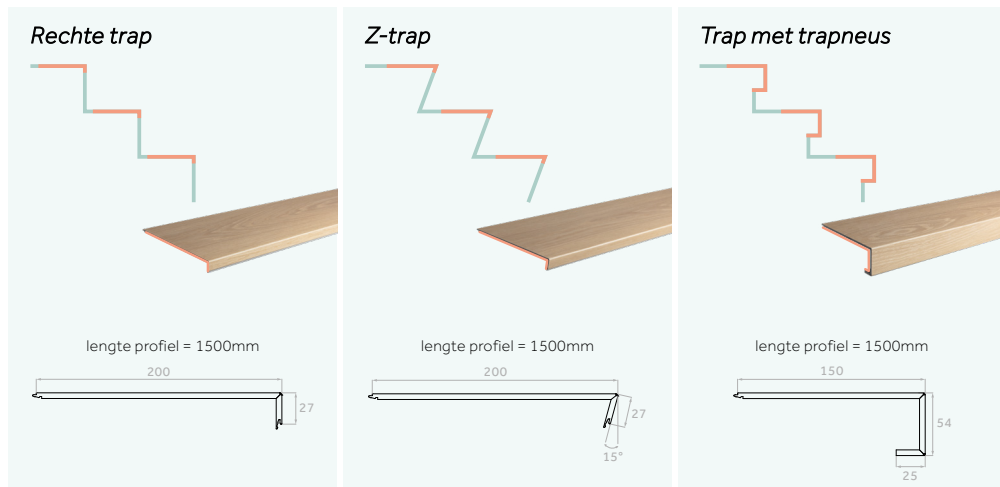

LANGE PLANKEN

1 KIES DE VORM

2 KIES EEN KLEUR | GAMMA LANGE PLANKEN (1524 X 225 X 4,5MM)

VLOER	Fxxx vb. F001	Fxxx vb. F001	Fxxx vb. F001
PROFIEL	Lxxx vb. L001	Zxxx vb. Z001	Cxxx vb. C001

3 WAT TE BESTELLEN

AANTAL TREDEN max breedte: 1,5 m	1	2	3	4	5	6	7	8	9	10	11	12	13	14	15	16
AANTAL PROFIELEN per stuk te bestellen	1	2	3	4	5	6	7	8	9	10	11	12	13	14	15	16
AANTAL PLANKEN per doos te bestellen	2	4	6	8	10	12	14	16	18	20	22	24	26	28	30	32
	1 doos (= 8 planken = 2,74 m²)				2 dozen (= 16 planken = 5,48 m²)				3 dozen (= 24 planken = 8,22 m²)				4 dozen (= 32 planken = 10,96 m²)			

Voorbeeld:

rechte trap met 14 treden in kleur F001 => 14 stuks L001 profielen en 4 dozen F001 planken bestellen